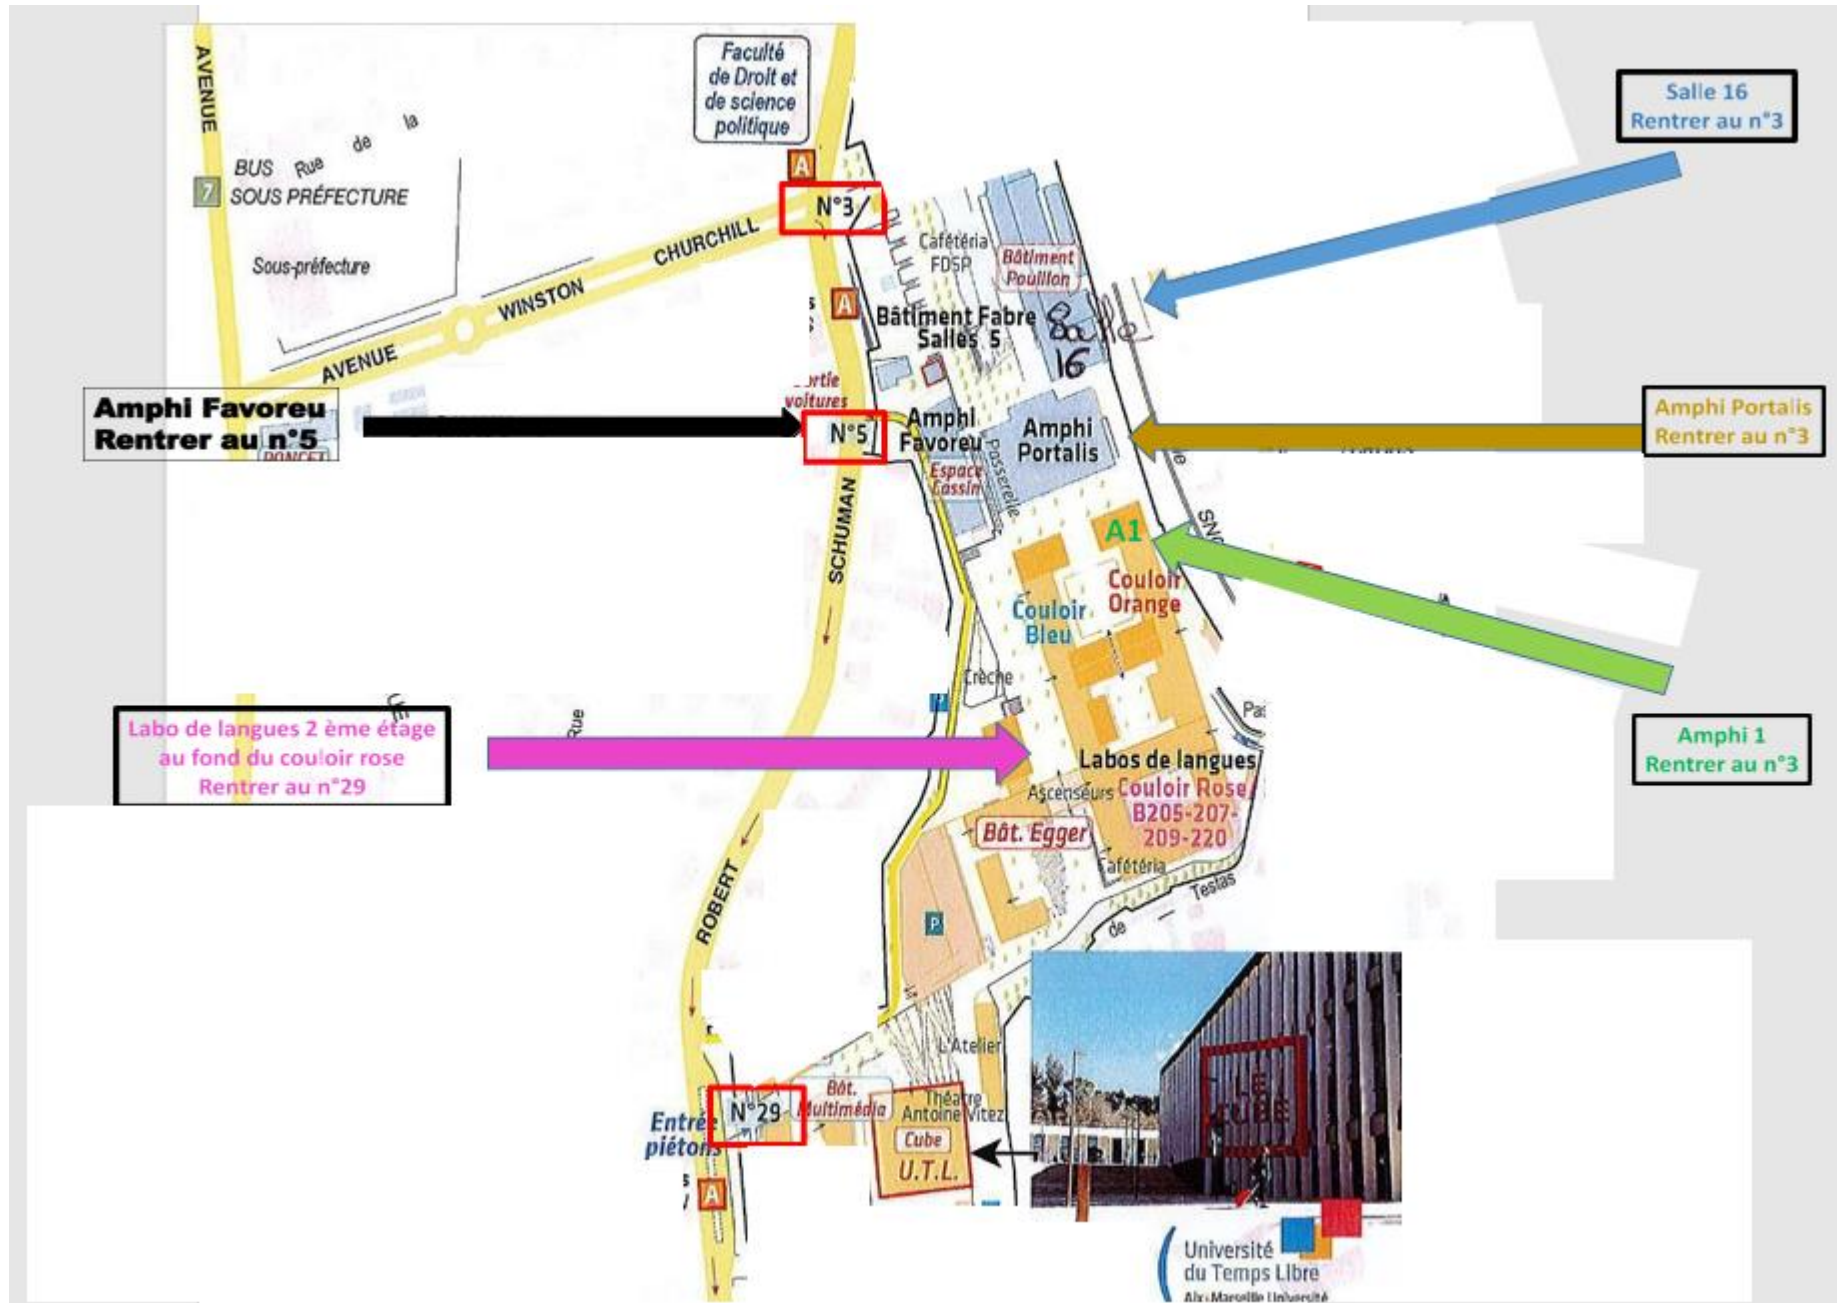

PLAN DES DIFFÉRENTES SALLES DE COURS

PLAN SALLE FABRE 5

PLAN POUR ALLER AU CENTRE SPORTIF UNIVERSITAIRE

CSU

35, Avenue Jules Ferry
13100 Aix en Provence

Comment vous y rendre ?

- A pied depuis 29 avenue Robert Schuman
(compter 10 mn)

Bus: 08 160 170 290 A L051