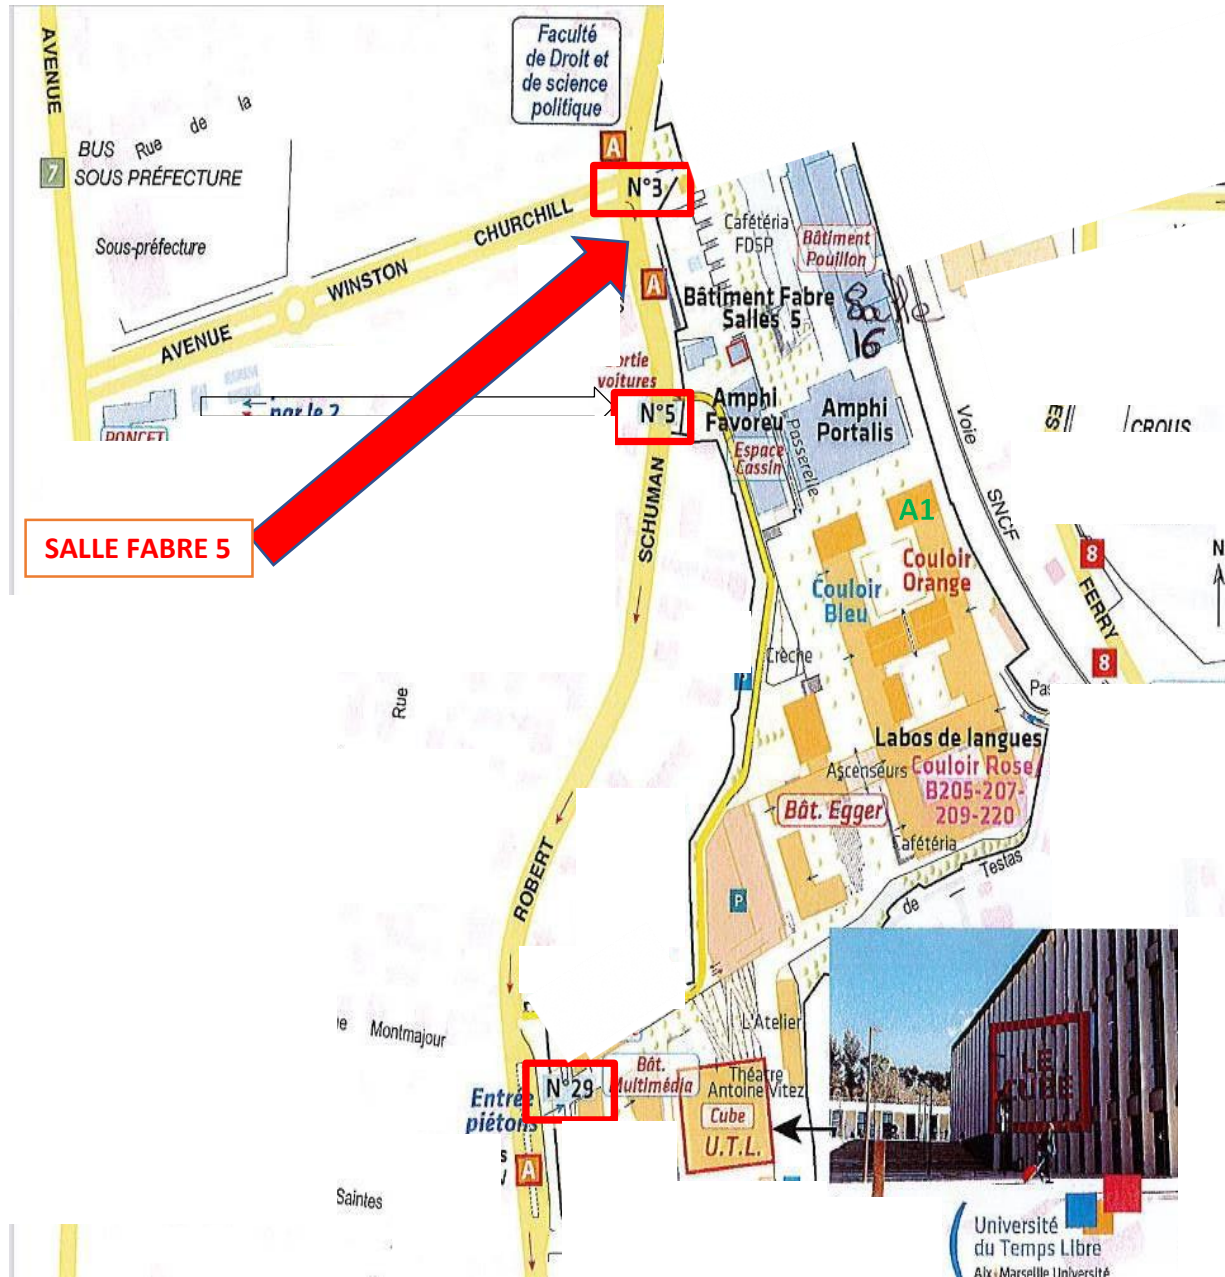

PLAN DES DIFFÉRENTES SALLES DE COURS

PLAN SALLE FABRE 5

PLAN POUR ALLER AU CENTRE SPORTIF UNIVERSITAIRE

CSU

35, Avenue Jules Ferry
13100 Aix en Provence

Comment vous y rendre ?

- A pied depuis 29 avenue Robert Schuman
(compter 10 mn)

Bus: 08 160 170 290 A L051