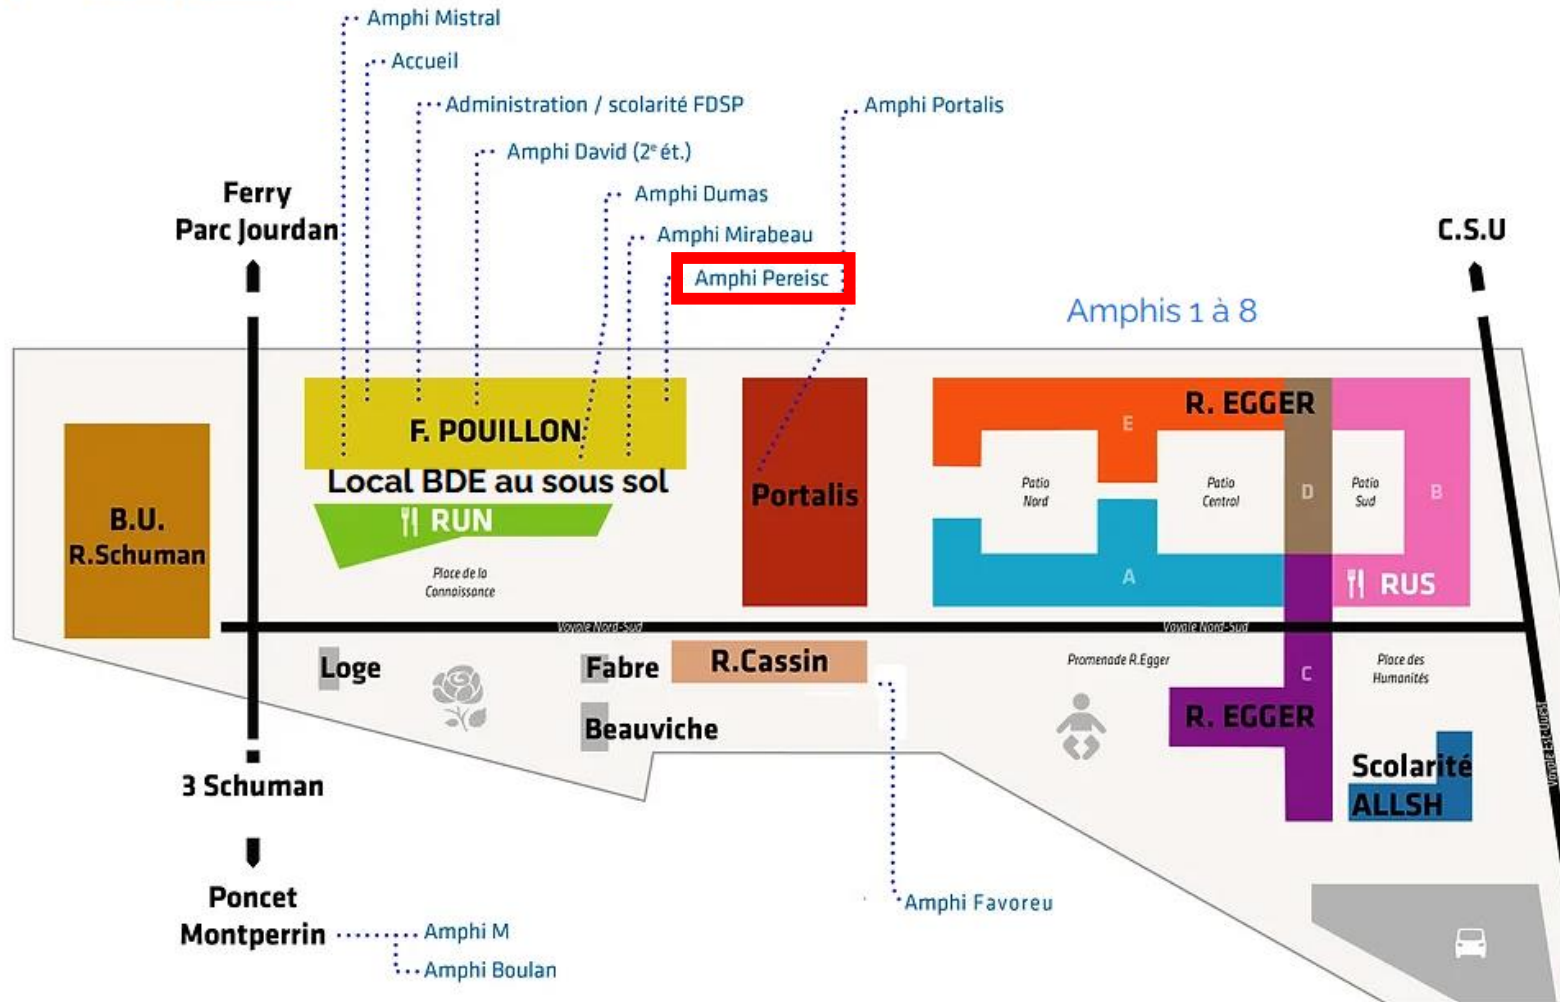

# PLAN DES DIFFÉRENTES

## SALLES DES COURS

AMPHI LE PLATEAU  
Entrée : 29, Avenue Robert Schuman, 13100 Aix en Provence  
Rdc du Cube

## AMPHI FAVOREU

Entrée : 5, Avenue Robert Schuman, 13100 Aix en Provence

**AMPHIS PEREISC (Faculté de Droit)**  
**Entrée : 3, avenue Robert Schuman, 13100 Aix en Provence**

**AMPHIS DUMAS (Faculté de Droit)**  
**Entrée : 3, avenue Robert Schuman, 13100 Aix en Provence**